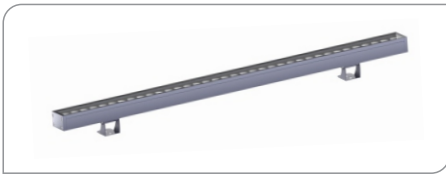

5640
White: 60-72W
RGBW: 72-96W