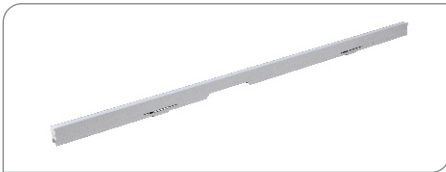

Linear Light

C1836
White: 12-15W
RGBW: 12-15W