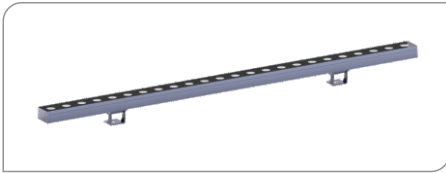

4529
White: 48W
RGBW: 60W