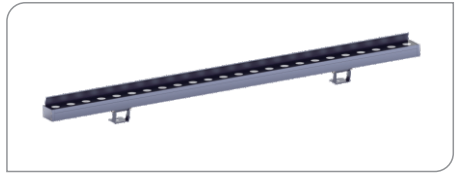

4529Z
White: 48W
RGBW: 60W